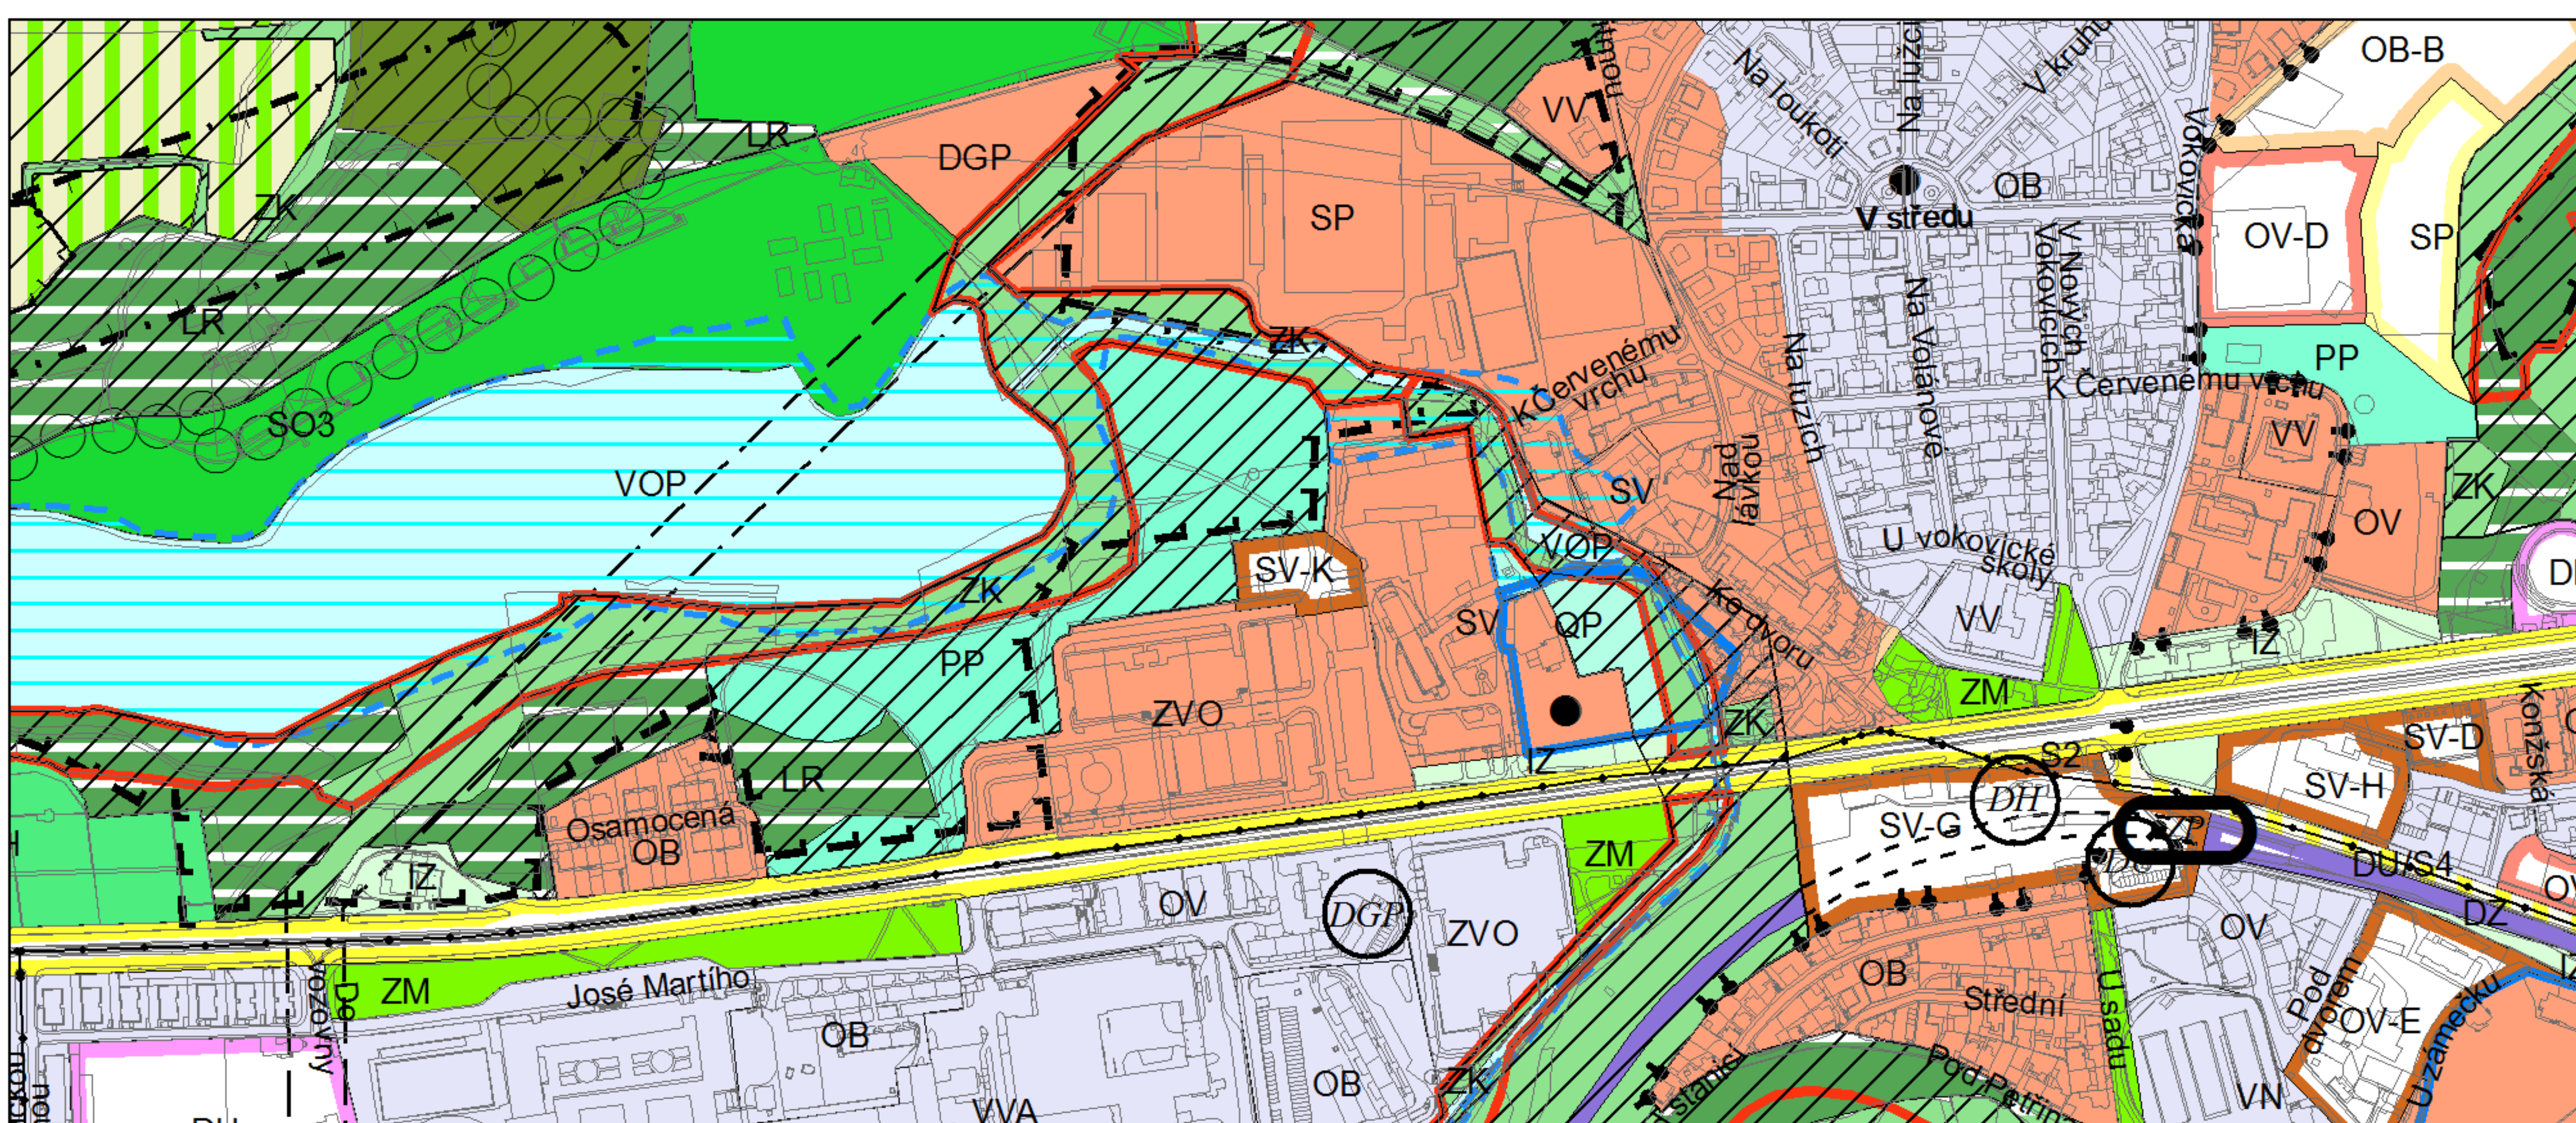

Výkres č. 31 – Podrobné členění ploch zeleně, platný stav k 1. 1. 2017

M 1 : 10 000

Promítnutí změny do výkresu č. 31 - Podrobné členění ploch zeleně

M 1 : 10 000